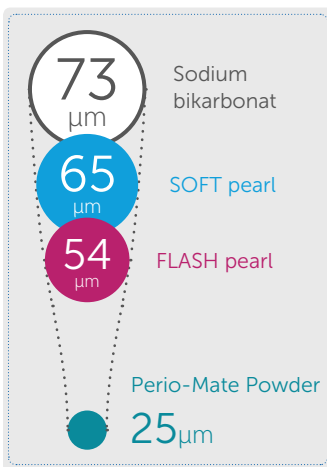

Perio-Mate Powder SUBGINGIVÁLNÍ ČISTÍCÍ PRÁŠEK

- Rozpustný ve vodě
- Prášek na bázi glycinu
- Shodné účinky s erythritolem
- Možno použít i supragingiválně
- Nehrudkuje a neucpává pískovač